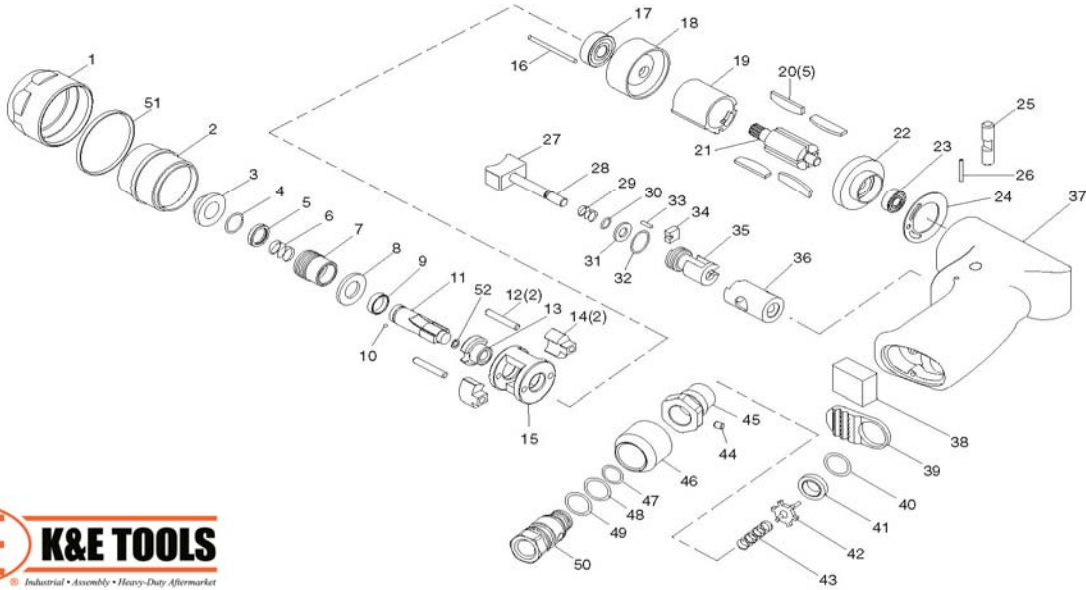

# 1/4" HEX.DR. MINI IMPACT DRIVER

EXPLODED VIEW

## KE-600XQC

INDEX	PART #	DESCRIPTION	QTY	LIST PRICE	INDEX	PART #	DESCRIPTION	LIST PRICE	QTY
1	782501	LOCK RING	1	\$35.80	27	782527	TRIGGER	\$6.29	1
2	782502	CLUTCH HOUSING	1	\$22.03	28	782528	VALVE SHAFT	\$6.17	1
3	782503	BUSHING	1	\$9.63	29	782529	SPRING	\$5.94	1
4	<b>7825H04</b>	<b>RETAINER RING</b>	1	<b>\$6.57</b>	30	S-4	O RING	\$6.89	1
5	<b>7825H05</b>	<b>WASHER</b>	1	<b>\$5.17</b>	31	782531	WASHER	\$6.03	1
6	<b>7825H06</b>	<b>QUICK CHANGE SPRING</b>	1	<b>\$7.09</b>	32	S-12	O RING	\$6.76	1
7	<b>7825H07</b>	<b>CHANGE SLEEVE</b>	1	<b>\$19.29</b>	33	782533	NEEDLE ROLLER	\$6.94	1
8	782508	SPACER	1	\$8.03	34	782534	SLIDE PLATE	\$9.97	1
9	782509	COLLAR	1	\$10.77	35	782535	REVERSE VALVE	\$17.20	1
10	<b>7825H10</b>	<b>STEEL BALL</b>	1	<b>\$3.00</b>	36	782536	REVERSE BUSHING	\$41.66	1
11	<b>7825H11</b>	<b>SPINDLE</b>	1	<b>\$36.14</b>	37	782537	MOTOR HOUSING	\$6.91	1
12	782512	HAMMER CAGE PIN	2	\$8.23	38	782538	MUFFLER FOAM	\$4.57	1
13	782513	CAM	1	\$15.83	39	782539	DEFLECTOR	\$3.31	1
14	782514	HAMMER	2	\$13.31	40	P-14	O RING	\$4.57	1
15	782515	HAMMER CAGE	1	\$70.08	41	782541	VALVE SEAT	\$3.80	1
16	782516	MOTOR PIN	1	\$6.11	42	782542	VALVE	\$4.23	1
17	608ZZ	BALL BEARING	1	\$8.26	43	782543	VALVE SPRING	\$3.09	1
18	782518	FRONT END PLATE	1	\$13.09	44	782544	SCREW	\$11.71	1
19	782519	CYLINDER	1	\$14.26	45	782545	REGULATOR BUSHING	\$9.63	1
20	782520	ROTOR BLADE	5	\$7.40	46	782546	REGULATOR	\$3.53	1
21	782521	ROTOR	1	\$23.40	47	S-10	O RING	\$3.03	1
22	782522	REAR END PLATE	1	\$11.71	48	S-15	O RING	\$3.20	1
23	626ZZ	BALL BEARING	1	\$7.03	49	S-16	O RING	\$3.20	1
24	782524	MOTOR GASKET	1	\$10.31	50	782550	INLET BUSHING	\$17.91	1
25	782525	REVERSE BUTTON	1	\$5.94	51	782551	RING	\$4.83	1
26	782526	ROLL PIN	1	\$6.54	52	<b>7825H52</b>	<b>SPRING WASHER</b>	<b>\$6.20</b>	1